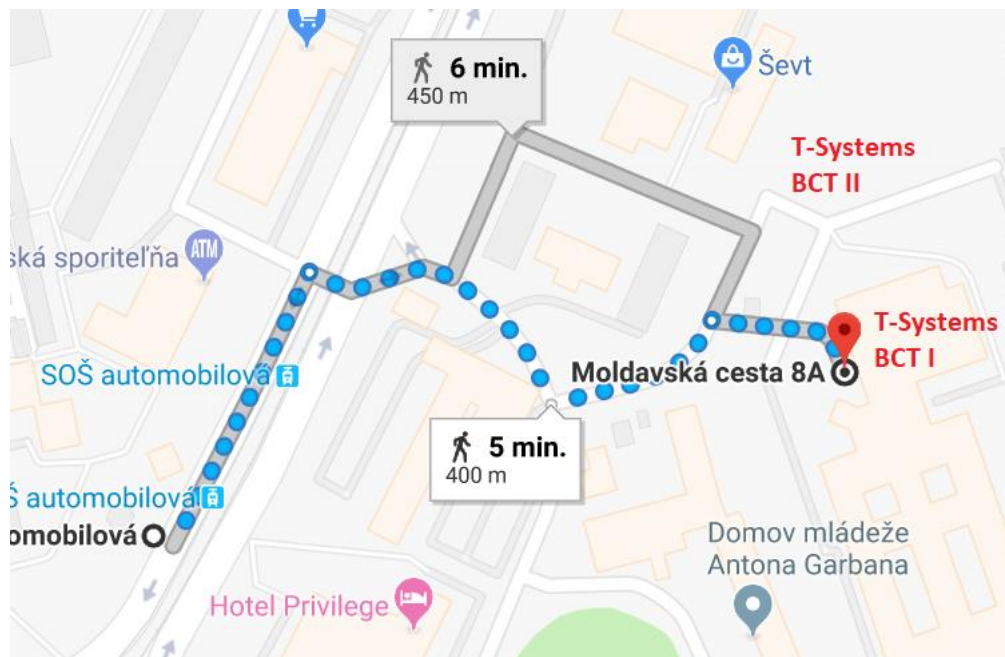

Orientácia:

Zo zastávky Staničné námestie (zastávka je v tesnej blízkosti železničnej a autobusovej stanice) použite električku č. 6 a vystúpte na zastávke SOŠ automobilová a ďalej pešo podľa nižšie uvedenej mapky. Pred cestou si ešte, prosím, skontrolujte aktuálne spoje na www.imhd.sk/ke. Cesta električkou trvá cca 10 minút.